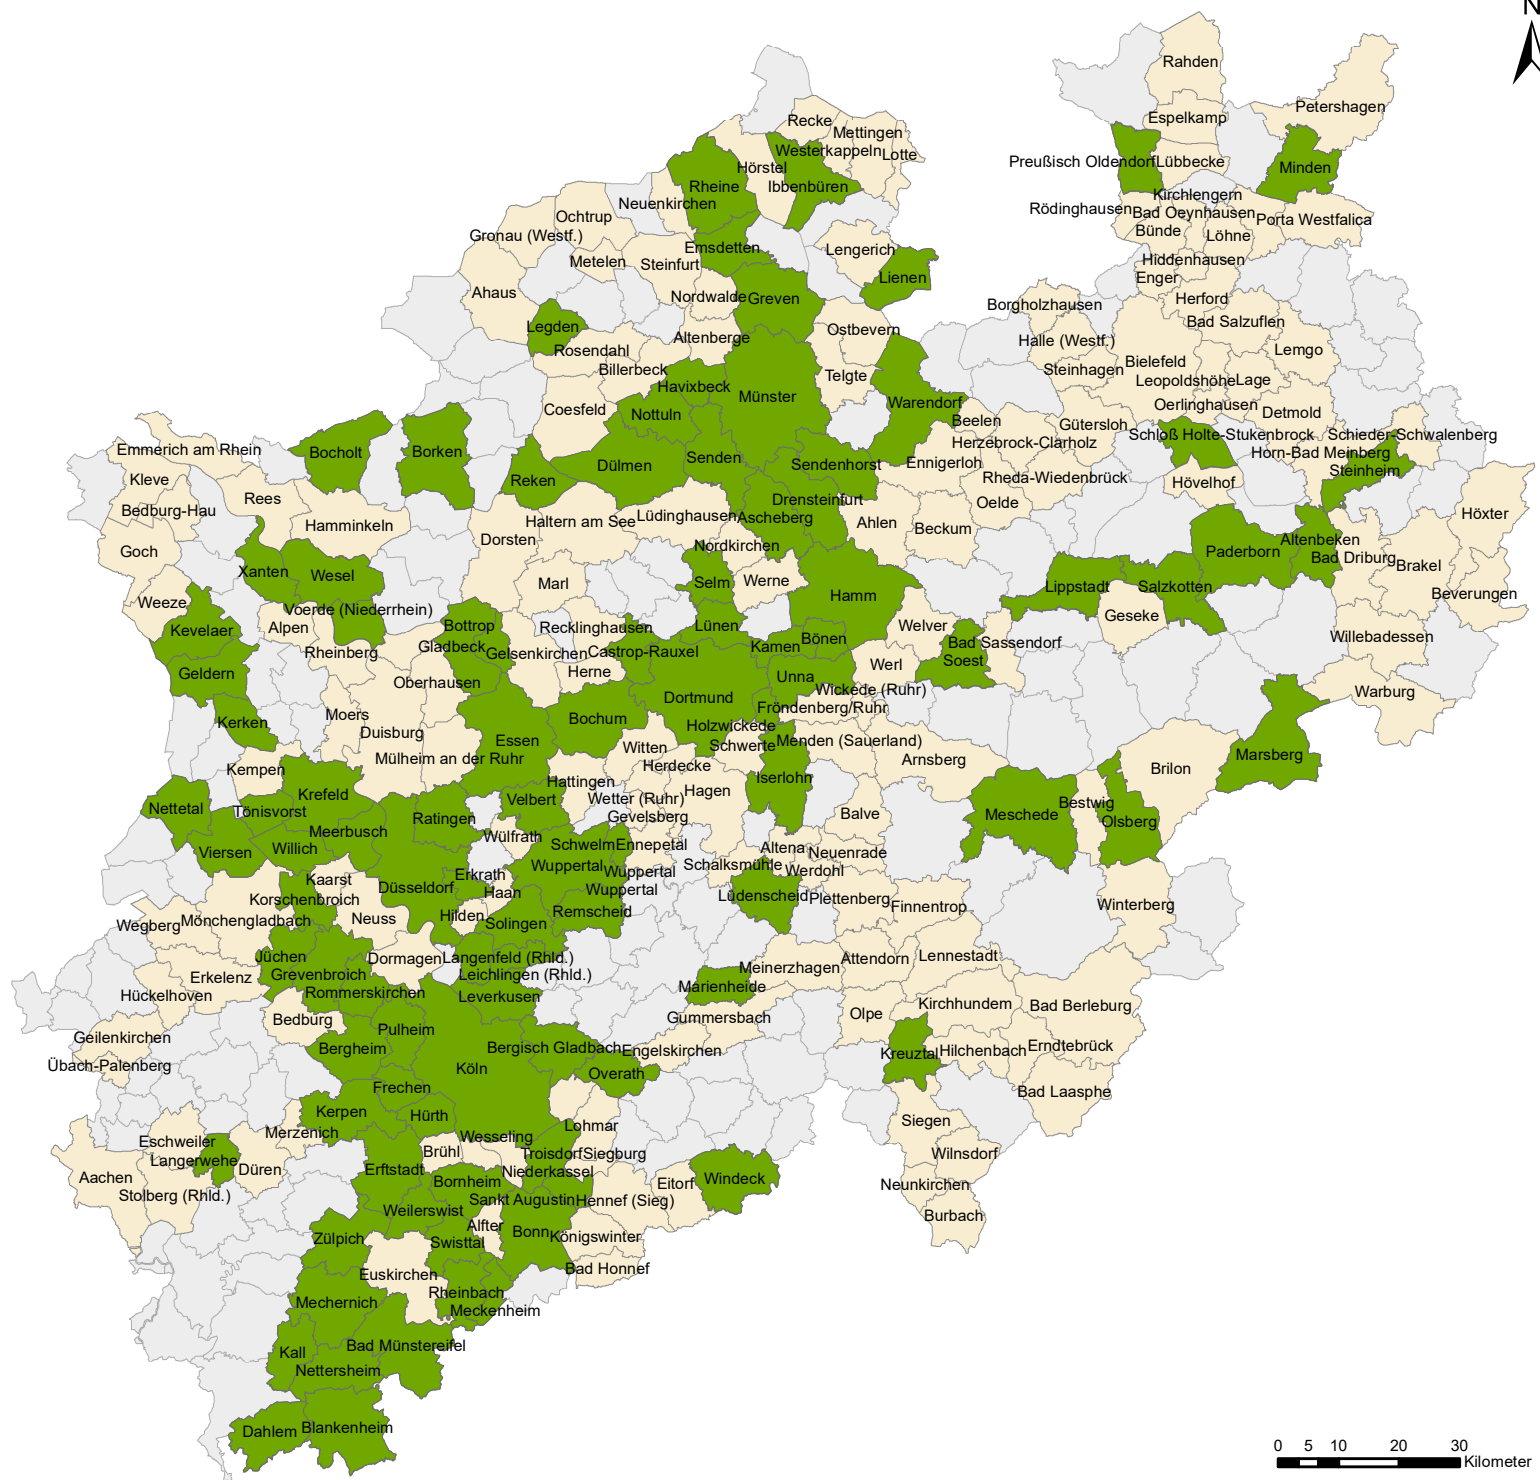

Flächen [an] der Bahn mobilisieren
 Ministerium für Heimat, Kommunales,
 Bau und Gleichstellung
 des Landes Nordrhein-Westfalen

Legende

- B//S-Gespräch bereits stattgefunden
- Weitere eingeladene Kommunen

**Bauland//Schiene
 - Übersicht der Teilnahmen -
 Nordrhein-Westfalen**

1:1.250.000

Mac

01.02.2021